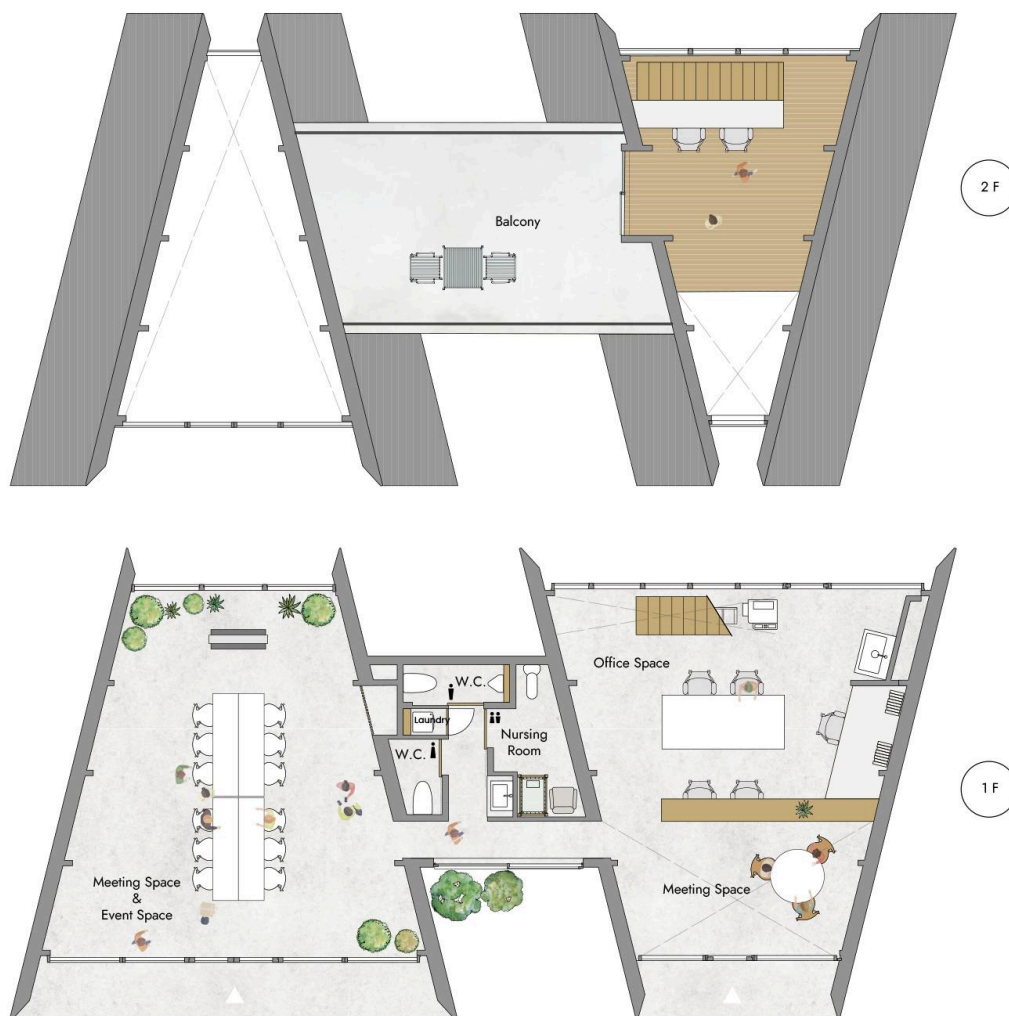

https://www.katagiri-kensetsu.jp/?_fbclid=IwAR1708068826.7vjuu66

新モデルハウス特長 :

大小2つの山型状の2棟を連結させた建物は、片方を【木育】【食育】【教育】【住育】に関連するさまざまなイベントを行うスペースになり、地域のみなさまとのコミュニティの場として活用する予定です。

アイフルホーム岡崎南 新ショールーム

◆当社概要

会社名 株式会社LIXIL住宅研究所 アイフルホームカンパニー