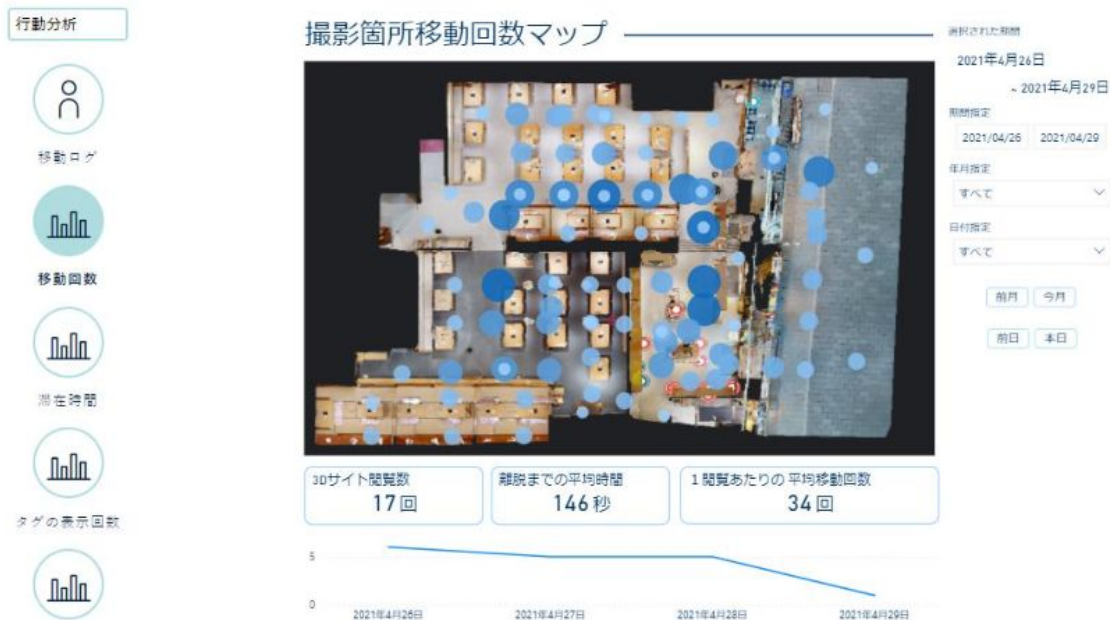

■Matterport Map Analyze機能説明

Matterport Map Analyzeは、Matterport Cloudと連携し、スペース内の利用者行動(導線・滞在時間など)をトラッキングし、分析・表示するツールです。

■Matterport Map Analyzeプロモーションビデオ

<https://youtu.be/m00GQLWdRC4>

▼Matterport Map Analyzeは、以下の分析結果を提供します。

【導線履歴】スペースの利用者がどのように、モデル内を回遊したのかを分析・表示します。

行動分析

- 移動ログ
- 移動回数
- 滞在時間
- タグの表示回数

移動ログ

再生

30サイト閲覧数 17回

移動回数 16 / 51

閲覧日	閲覧ID	移動回数
2021年4月26日	4g/f0uak3o	51
2021年4月26日	epqqt45m3j8	38
2021年4月26日	f36f680pgho	34

選択された期間

2021年4月26日 ~ 2021年4月29日

開始指定 2021/04/26 2021/04/29

終了指定 すべて

日付指定 すべて

前月 今月

前日 本日

【ヒートマップ】スペース内の各箇所の閲覧頻度を可視化します。

【ヒートマップ】スペース内に配置したオブジェクトの利用状況を可視化します。

【BILレポート】取得した各情報をBILレポートとして、加工・表示します。

■有限会社リビングCG
「Matterport」正規日本代理店。
建設業界実績約30年、全国の建築・土木設計者に対して
さまざまなサービスを提供しています。

- ・所在地: 東京都港区西新橋2-33-4 プレイアデ虎ノ門801
- ・代表者: 代表取締役 関 良平
- ・事業内容: 3DBIMソフト販売および教育、サポート(Lumion/Matterport/MK360/Cloudalize)
- ・設立: 2004年6月22日
- ・お問合せ: mp@livingcg.jp