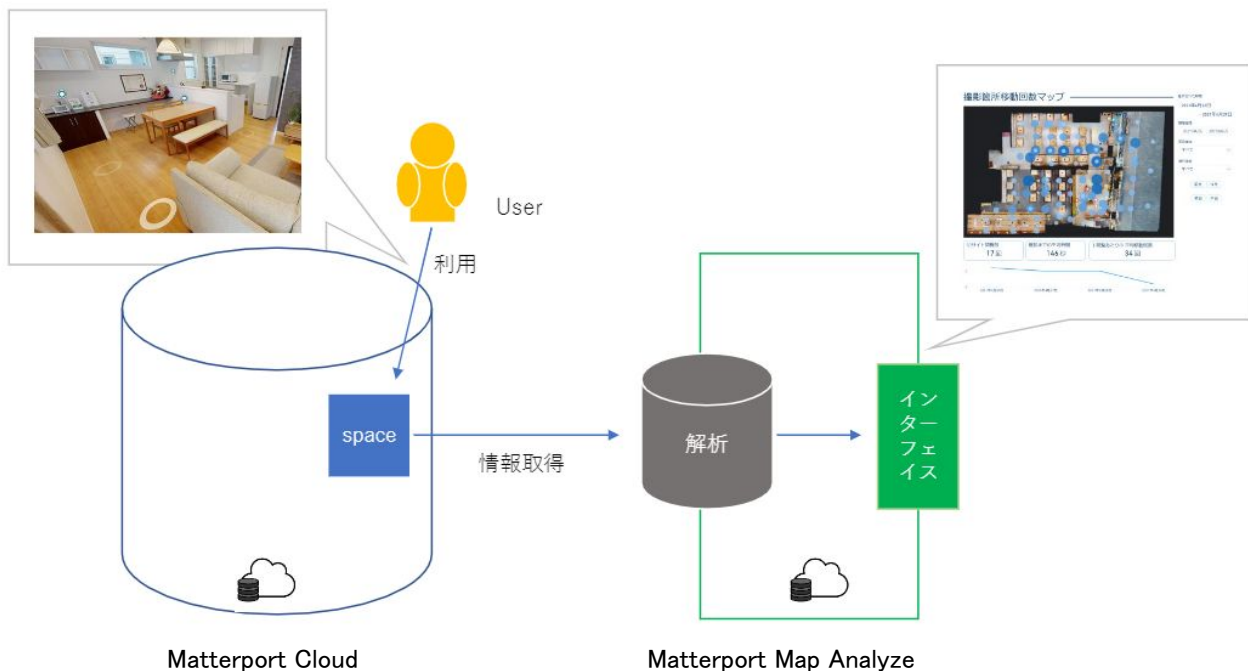

■Matterport Map Analyze機能説明

Matterport Map Analyzeは、Matterport Cloudと連携し、スペース内の利用者行動(導線・滞在時間など)をトラッキングし、分析・表示するツールです。

■Matterport Map Analyzeプロモーションビデオ

<https://youtu.be/m00GQLWdRC4>

▼Matterport Map Analyzeは、以下の分析結果を提供します。

【導線履歴】スペースの利用者がどのように、モデル内を回遊したのかを分析・表示します。

行動分析

- 移動ログ
- 移動回数
- 滞在時間
- タグの表示回数

移動ログ

再生

30サイト閲覧数 17回

移動回数 16 / 51

閲覧日	閲覧ID	移動回数
2021年4月26日	4g/f0uak3o	51
2021年4月26日	epqqt45m3j8	38
2021年4月26日	f36f680pgho	34

選択された期間

2021年4月26日 ~ 2021年4月29日

開始指定 2021/04/26 2021/04/29

終了指定 すべて

日付指定 すべて

前月 今月

前日 本日

【ヒートマップ】スペース内の各箇所の閲覧頻度を可視化します。