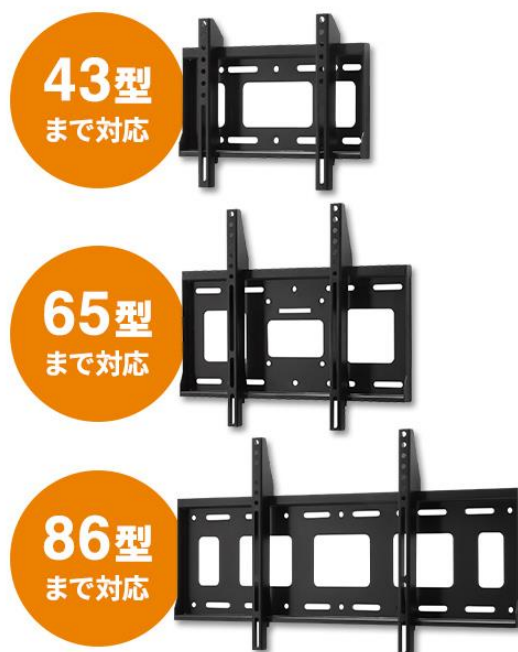

壁面からの飛び出しが小さく、  
ディスプレイを壁面に近い位置で設置できる固定金具を発売

サンワサプライ株式会社（本社：岡山市北区田町 1-10-1、代表取締役社長 山田和範）は、壁面固定式ディスプレイ金具「CR-PLKG17BK（43型まで対応）」「CR-PLKG18BK（65型まで対応）」「CR-PLKG19BK（86型まで対応）」を発売しました。

角度固定タイプで壁面からの飛び出しが小さく、ディスプレイを壁面に近い位置で設置することができます。デジタルサイネージや会議システムに使用するモニター設置に最適です。RoHS（10物質）に対応しています。

【掲載ページ】

品名：壁面固定式ディスプレイ金具

品番：CR-PLKG17BK（43型まで対応） / CR-PLKG18BK（65型まで対応） / CR-PLKG19BK（86型まで対応）

標準価格：14,850円（税抜き 13,500円） / 18,150円（税抜き 16,500円） / 21,450円（税抜き 19,500円）

製品ページ：<https://www.sanwa.co.jp/product/syohin?code=CR-PLKG17BK>

壁面に近い位置にディスプレイを設置できる

本製品は壁面からの飛び出しが小さく、壁面に近い位置にディスプレイを設置できる角度固定タイプの金具です。床置きスタンドやテレビ台を使わずにディスプレイを壁に取り付けられるため、大型ディスプレイやマルチディスプレイでも省スペースに設置できます。

縦・横どちらの向きでも設置可能

設置場所やコンテンツの表示方向に合わせて、ディスプレイの縦・横両方向の取付けが可能です。

4/30/2024 9:46 AM

### 【特長】

- 壁面取付け用ディスプレイ金具です。
  - 取付けの穴位置は VESA 規格、100×100～300×200 に対応しています。(CR-PLKG17BK)
  - 取付けの穴位置は VESA 規格、100×100～400×400 に対応しています。(CR-PLKG18BK)
  - 取付けの穴位置は VESA 規格、100×100～600×400 に対応しています。(CR-PLKG19BK)
  - 角度調整の無い、壁面に近い位置で設置できる金具です。
  - スペーサー付きで背部に突起箇所があってもブラケット取付け可能で、搭載することができます。
  - 縦向き設置にも対応しています。
- ※一部対応しないディスプレイがあります。
- RoHS (10 物質) に対応しています。