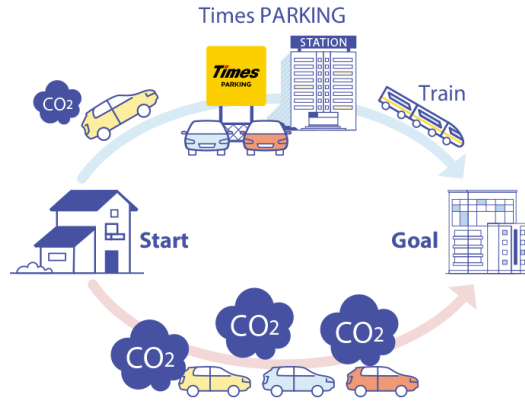

郡元1丁目	鹿児島市電2系統	純心学園前	7	2024/5/20	
		工学部前			
		唐湊			
		中郡			
	JR 指宿枕崎線	郡元			
亀戸第25	JR 中央・総武線	亀戸	6	2024/5/21	
		東武亀戸線			亀戸

【レール&カーシェアが可能なステーション】タイムズカー：<https://share.timescar.jp/>

ステーション名	鉄道路線	鉄道駅	オープン 予定日
和田岬駅前	神戸市営地下鉄海岸線	和田岬	5月初旬
	JR 山陽本線(兵庫～和田岬)	和田岬	
茅野駅西口五味月極駐車場	JR 中央本線(東京～塩尻)	茅野	5月初旬
タイムズ浦安第33	東京メトロ東西線	浦安	5月初旬
ラ・セレメンティーネ駒川1丁目	近鉄南大阪線	北田辺	5月初旬
近鉄八尾駅西 (EV)	近鉄大阪線	近鉄八尾	5月初旬
ハーティ菱屋西	近鉄奈良線	河内小阪	5月初旬
ウェルフォート十三本町	阪急京都本線など	十三	5月初旬
ふぁみーゆ緑橋	大阪メトロ中央線など	緑橋	5月初旬
小松駅西	JR 北陸本線(米原～金沢)	小松	5月初旬
小松駅西第2	JR 北陸本線(米原～金沢)	小松	5月初旬
梅島3丁目15	東武伊勢崎線	梅島	5月初旬
フォレ長堀通南	大阪メトロ千日前線など	今里	5月初旬
東岸和田土生町	JR 阪和線(天王寺～和歌山)	東岸和田	5月初旬
タイムズ城北信用金庫高砂支店	京成本線など	京成高砂	5月初旬
	北総鉄道北総線	京成高砂	
川口1丁目灯	大阪メトロ千日前線など	阿波座	5月初旬
上前津エステート記念橋	名古屋市営地下鉄鶴舞線など	上前津	5月初旬
堺市駅前東	JR 阪和線(天王寺～和歌山)	堺市	5月初旬
鶴巻南4丁目	小田急線	鶴巻温泉	5月初旬
常磐町2丁目	高松琴平電気鉄道琴平線など	瓦町	5月初旬
K'sシャトー遠里小野	南海高野線	我孫子前	5月初旬
ベラジオ富小路	京阪本線	清水五条	5月初旬
UR小島町2丁目第3	東京メトロ東西線	西葛西	5月初旬