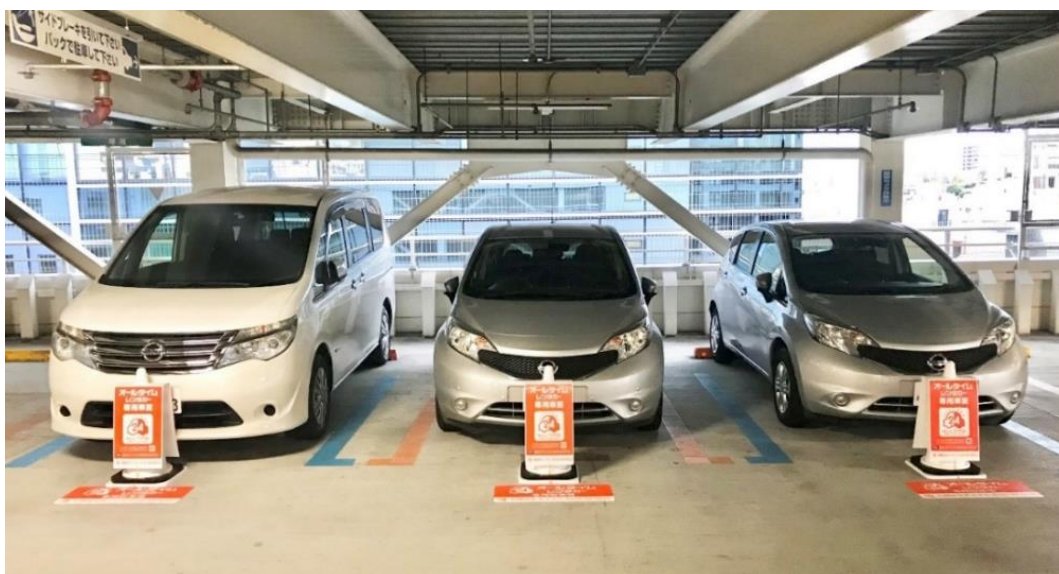

【貸出ステーション例】