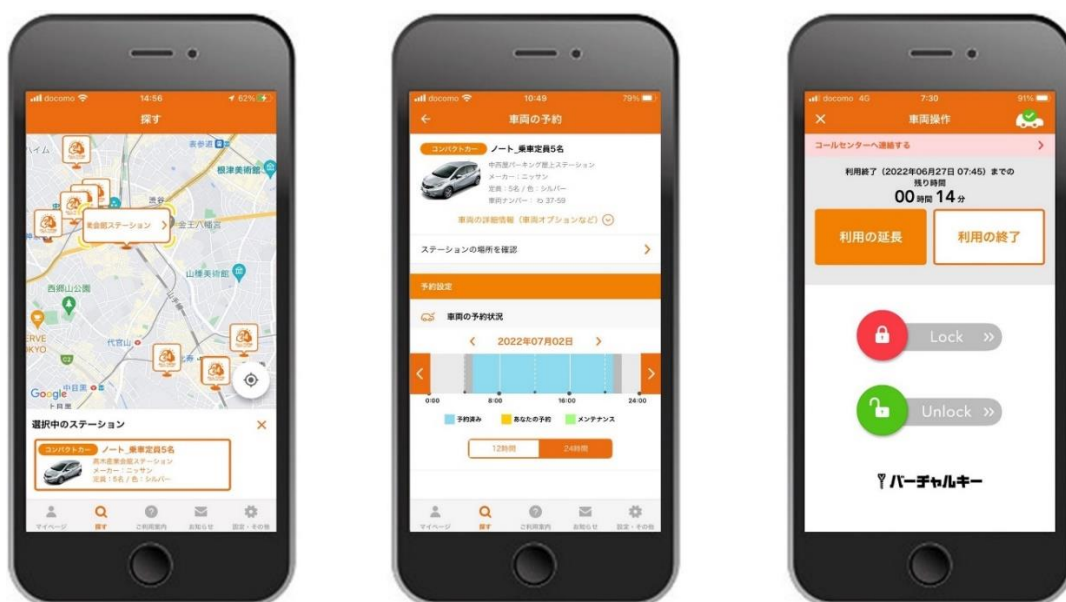

■オールタイムレンタカーについて

「オールタイムレンタカー」は 24 時間利用できるカーシェアの利便性と、レンタカーの廉価な料金体系を組み合わせた無人貸出のレンタカーサービスです。「バーチャルキー」(株式会社イード、株式会社ジゴワッツ共同ビジネス開発) を活用し、スマートフォン用アプリひとつで予約～検索～利用(貸出&返却)～決済が可能です。店舗営業時間などに縛られず 24 時間自由に利用できる新しいレンタカーサービスです。

公式ホームページ：<https://alltime-rentacar.com/>

サービス概要動画：<https://youtu.be/rQtP1Swfgv0>

【専用アプリ画面】