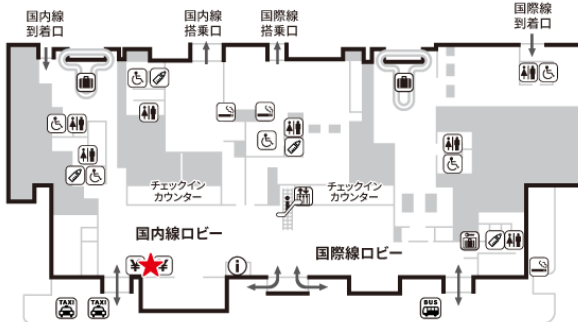

現在は成田空港・羽田空港・関西国際空港などの全国の主要空港に加え、東京駅構内、新宿や渋谷の観光案内所、新宿ミロードなど市中や商業施設でもサービスを提供し、順次全国展開を行っております。そしてこの度、茨城空港ターミナルビル1階への新規設置が決定し、2023年12月7日（木）9:00より WiFiBOX のサービスを開始いたします。

茨城県内では初めて、関東エリアの空港においては成田空港、羽田空港に続いて3カ所目の設置となり、これにより WiFiBOX の設置箇所は計53施設・60カ所となります。今後も国内空港や駅、商業施設などへの設置を積極的に進め、よりお客様の利便性の向上を目指してまいります。

日本からの海外旅行者やビジネス渡航者、また新千歳空港・福岡空港を乗り継いで海外に渡航される旅行者だけでなく、台北便を利用したインバウンドの外国人旅行客数も増加していくと考えられることから、利用者のニーズに応えるべくWiFiBOXを設置することとなりました。

※出典：

読売新聞 <https://www.yomiuri.co.jp/local/ibaraki/news/20230327-OYTNT50042/>

国土交通省 空港管理状況調書 https://www.mlit.go.jp/koku/15_bf_000185.html

設置概要

設置場所：茨城空港ターミナルビル1階 国内線ロビー

国内線チェックインカウンターを背に、正面に見えるコンビニエンスストア「セイコーマート」の前、ATMと両替機の並びに設置となります。

受取・返却可能時間：6:00～21:00

■茨城空港公式 HP：<https://www.ibaraki-airport.net/>