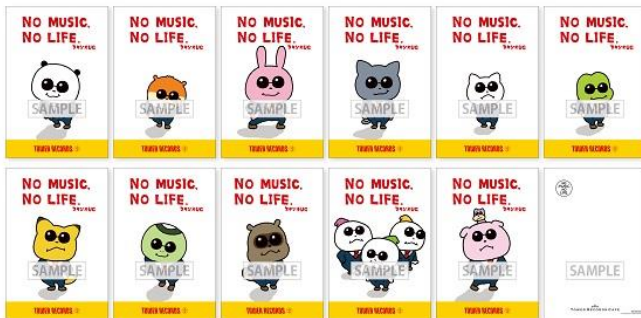

クリアファイル 550円(税込)

亚克力コスタースタンド 各1,320円(税込)

キャラランチボックス 1,320円(税込)

キャラおはしケースセット 770円(税込)

保冷トートバッグ 3,300円(税込)

ステンレスタンブラー 3,300円(税込)

テキサスマキャラスタンド 3,300円(税込)

※商品の特性上、種や色が自立つ幅色がございしますので、お取り扱いにはご注意ください。

※画像はイメージです。実際の商品とは異なる場合がございます。

© studio U.G. - NihmurdYu

【オリジナル特典】

■カフェ予約特典

カフェをご予約の上、ご来店の方に予約席数分のステッカーをお渡しします。

<第1弾：全1種>

<第2弾：全1種>

■メニュー注文特典

コラボメニューを1点ご注文につき、ポストカード1枚をランダムでお渡しします。

<第1弾：全11種>

<第2弾：全11種>

■購入特典

カフェのご注文とグッズの購入金額合計 4,000 円（税込）ごとに、ミニポスターを1枚お渡しします。

<第1弾：全1種>

<第2弾：全1種>

※特典は数に限りがございます。なくなり次第終了となりますのであらかじめご了承ください。