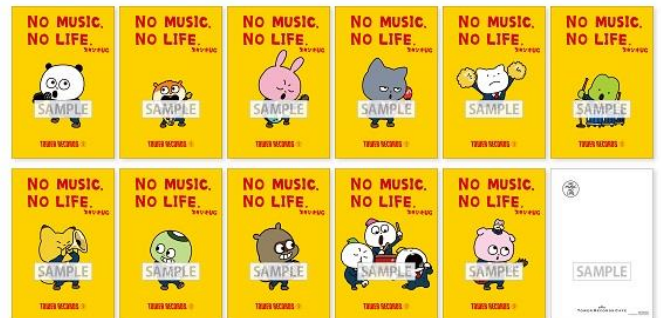

クリアファイル 550円(税込)

亚克力コスタースタンド 各1,320円(税込)

キャラランチボックス 1,320円(税込)

キャラおはしケースセット 770円(税込)

保冷トートバッグ 3,300円(税込)

ステンレスタンブラー 3,300円(税込)

テキサスマキャラスタンド 3,300円(税込)

※商品の特性上、種や色が自立つ幅色がございしますので、お取り扱いにはご注意ください。

※画像はイメージです。実際の商品とは異なる場合がございます。

© studio U.G. - NihmurdYu

【オリジナル特典】

■カフェ予約特典

カフェをご予約の上、ご来店の方に予約席数分のステッカーをお渡しします。

<第1弾：全1種>

<第2弾：全1種>

■メニュー注文特典

コラボメニューを1点ご注文につき、ポストカード1枚をランダムでお渡しします。

<第1弾：全11種>

<第2弾：全11種>

■購入特典

カフェのご注文とグッズの購入金額合計 4,000 円（税込）ごとに、ミニポスターを1枚お渡しします。

<第1弾：全1種>

<第2弾：全1種>

※特典は数に限りがございます。なくなり次第終了となりますのであらかじめご了承ください。