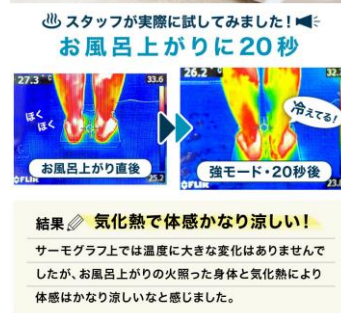

THANKO 「THANKO」は日常の困っていることを面白く、役に立つ（便利に解決する）をコンセプトにサンコーが企画した商品です。

本製品は本体にのって下からの風で涼める乗るタイプの扇風機です。

幅 258×高さ 105×奥行 255mm で脱衣所のスキマでも収納できるコンパクトサイズ。本体にのると内部に搭載されたファンが自動で回転、足元から吹く風で涼むことができます。本体から降りると自動でファンが止まるのでボタンを操作する必要もありません。風量は強、弱 2 段階切り替え。耐荷重 120kg。内部に入った水は底面の水抜き穴から出る仕組みでお風呂上がりの濡れた状態でもそのまま使えます。

夏の脱衣所が暑い。脱衣所が狭くて扇風機を置くスペースがない。脱衣所でドライヤーをかけていると汗が噴き出してくる。そんな方におすすめの乗れる扇風機「のれせん」です。

<製品特長>

- 乗って下からの風で涼しいのる扇風機
- 乗るだけで電源がON 降りたら自動でストップ
- 強弱 2 段階切り替え
- 脱衣所のスキマにしまえるコンパクトサイズ
- 濡れた状態でも使える

- <仕様>・サイズ/幅 258×高さ 105×奥行 255(mm)
- ・重量/約 1.2kg (本体・電源ケーブル含む)
 - ・電源/AC100V (50Hz/60Hz)
 - ・定格消費電力/強: 約 160W、弱: 約 100W
 - ・風量調整/強/弱 ・耐荷重/約 120kg ・ケーブル長/約 1.8m
 - ・防水性能/IPX2
 - ・素材/PC/ABS ・使用環境温度/-10~40℃
 - ・使用環境湿度/90%未満
 - ・付属品/本体、日本語取扱説明書
 - ・パッケージサイズ/幅 297×高さ 115×奥行 301(mm)
 - ・パッケージ込み重量/約 1770g
 - ・発売日/2024/4/19 ・保証期間/購入日より 12 カ月
 - ・型番/GDYFANHGR ・JAN/4580060597772

ドライヤー以上の風が全身にあたります

	サーキュレーター	ドライヤー	のれせん
風速	× 約 5 m/s	△ 約 25 m/s	○ 約 35 m/s
風の当たる範囲	△ 範囲が狭い	× 範囲がピンポイント	○ 全身体に風が当たる!
騒音レベル	○ 約 50 db	× 約 80 db	△ 約 75 db

ドライヤーよりも強い風でサーキュレーターよりも広範囲に風があたるからすぐに涼しい

お風呂あがり全身爽快乗れる扇風機「のれせん」