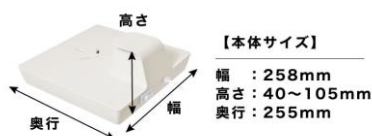

1. <仕様>・サイズ/幅 258×高さ 105×奥行 255(mm)
2. ・重量/約 1.2kg (本体・電源ケーブル含む)
   - ・電源/AC100V (50Hz/60Hz)
   - ・定格消費電力/強: 約 160W、弱: 約 100W
   - ・風量調整/強/弱 ・耐荷重/約 120kg ・ケーブル長/約 1.8m
   - ・防水性能/IPX2
   - ・素材/PC/ABS ・使用環境温度/-10~40℃
   - ・使用環境湿度/90%未満
   - ・付属品/本体、日本語取扱説明書
   - ・パッケージサイズ/幅 297×高さ 115×奥行 301(mm)
   - ・パッケージ込み重量/約 1770g
   - ・発売日/2024/4/19 ・保証期間/購入日より 12 カ月
   - ・型番/GDYFANHGR ・JAN/4580060597772

ドライヤー以上の風が全身にあたります

	サーキュレーター	ドライヤー	のれせん
風速	× 約 5 m/s	△ 約 25 m/s	○ 約 35 m/s
風の当たる範囲	△ 範囲が狭い	× 範囲がピンポイント	○ 全身体に風が当たる!
騒音レベル	○ 約 50 db	× 約 80 db	△ 約 75 db

ドライヤーよりも強い風でサーキュレーターよりも広範囲に風があたるからすぐに涼しい

お風呂あがり全身爽快乗れる扇風機「のれせん」

【販売価格】 9,980 円(税込)

<https://www.thanko.jp/view/item/00000004120>