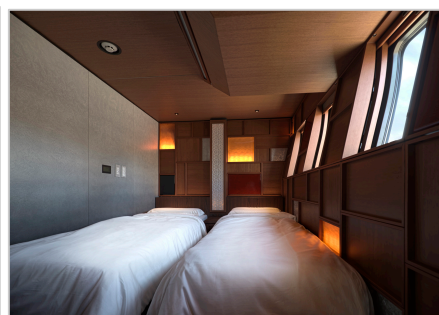

トラン スイート しきしま  
 JR東日本「TRAIN SUITE 四季島」採用のこだわりの寝具をお手元に。

## 東京西川「TRAIN SUITE 四季島 快眠パック」が9月初旬より発売

極上入金真綿掛けふとん、海島綿カバーリングなど  
 日本の優れた素材や技術が織り成す寝具が、快適な眠りを提供します。

写真提供:JR東日本

今年5月に運行を開始し、その上質な列車の旅が注目を集めるJR東日本のクルーズトレイン「TRAIN SUITE 四季島」。このたび、東京西川(西川産業株式会社 本社:東京都中央区日本橋 代表取締役社長:西川<sup>やすゆき</sup>八一行)では「TRAIN SUITE 四季島」の全客室に採用されているこだわりの寝具をご自宅でもお使いいただこうと、セット商品を9月初旬から発売します。東京西川の自信作をフルセットした「TRAIN SUITE 四季島 快眠パック」をはじめ、「真綿ふとんセット」、「ピローセット」の全3種類を全国の百貨店、寝具専門店、WEBにて販売します。

#### □ 東京西川「TRAIN SUITE 四季島 快眠パック」

「TRAIN SUITE 四季島」の全客室に採用されている、日本の優れた素材や技術を集結したこだわりの寝具セット。

- 極上入金真綿掛けふとん  
職人の伝統技術によって手挽きされた希少価値の高い逸品。
- 掛けふとんカバー、クイックシーツ、ピローケース(海島綿)  
カバーリングは贅沢な風合いと秀でた品質を誇る海島綿を使用。
- トッパー(特殊立体波型凹凸構造)  
敷き寝具の上に敷くだけで体圧分散と寝姿勢保持の機能を高めます。
- 枕(リラクゼーションフォーム)  
睡眠科学の追求から生まれた、しなやかな質感の寝心地。